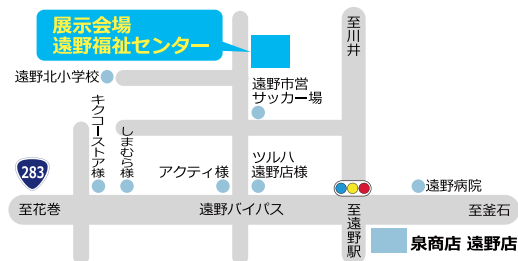

会場のご案内図

IZUMI 株式会社 泉商店

遠野店 遠野市松崎町白岩15地割13-5

TEL 0198-62-2071 FAX 0198-62-2097

花巻店 盛岡店 大船渡店 古川店 むつ店 仙台支店

<http://www.izumi-gr.co.jp>

泉商店 住宅資材フェア